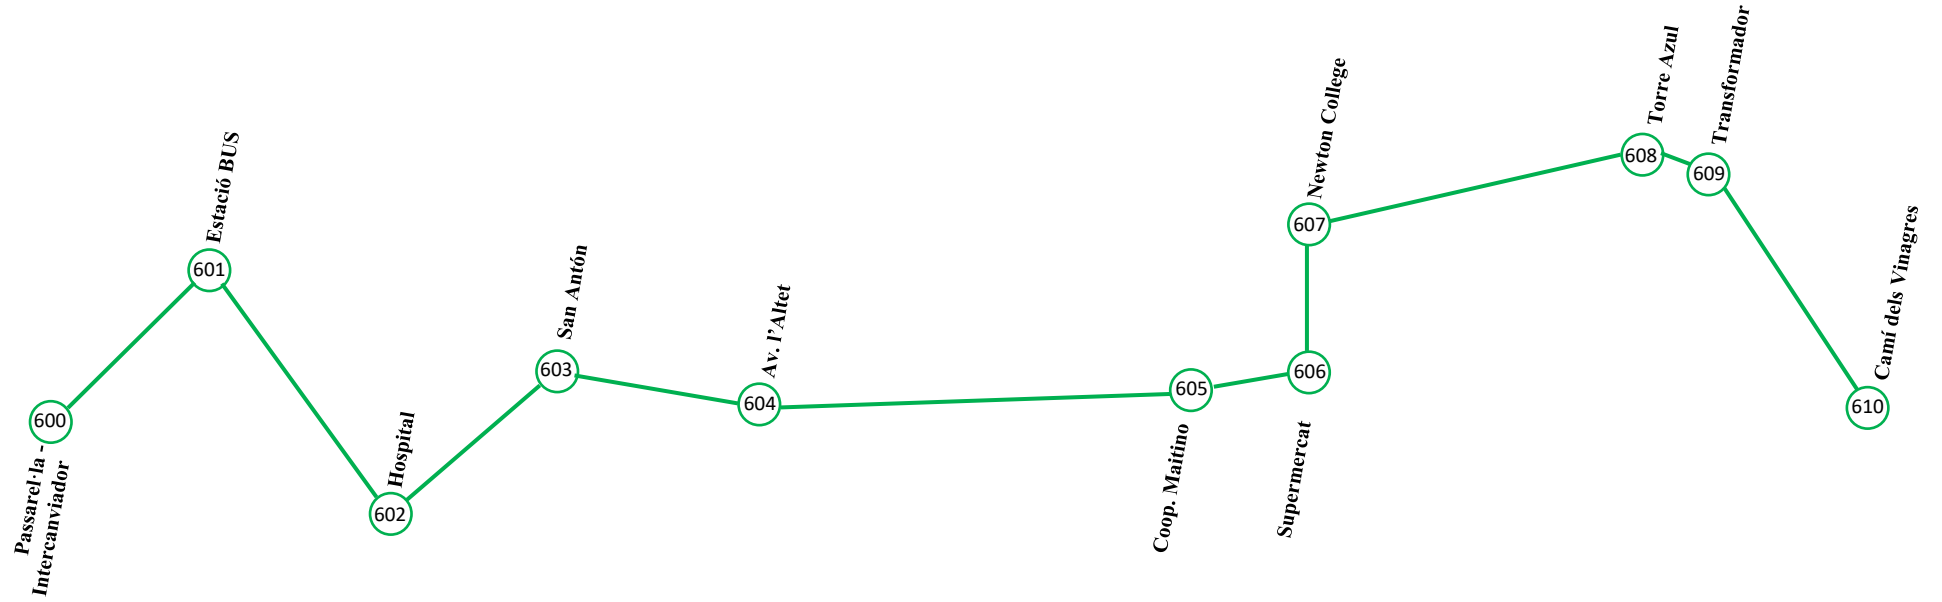

ET6: ELX → MAITINO → TORRE AZUL

Nombre parada:	Passarel·la - Intercanviador	Estació BUS	Hospital	San Antón	Av. l'Altet	Coop. Maitino	Supermercat	Newton College	Torre Azul	Transformador	Camí dels Vinagres
Nº:	600	601	602	603	604	605	606	607	608	609	610
Horarios laborables:	07:00h	07:02h	07:03h	07:06h	07:09h	07:10h	07:12h	07:13h	07:14h	07:16h	07:18h
	08:00h	08:02h	08:03h	08:06h	08:09h	08:10h	08:12h	08:13h	08:14h	08:16h	08:18h
	08:45h	08:47h	08:48h	08:51h	08:44h	08:55h	08:57h	08:58h	08:59h	09:01h	09:03h
	11:00h	11:02h	11:03h	11:06h	11:09h	11:10h	11:12h	11:13h	11:14h	11:16h	11:18h
	14:00h	14:02h	14:03h	14:06h	14:09h	14:10h	14:12h	14:13h	14:14h	14:16h	14:18h
	16:00h	16:02h	16:03h	16:06h	16:09h	16:10h	16:12h	16:13h	16:14h	16:16h	16:18h
	18:00h	18:02h	18:03h	18:06h	18:09h	18:10h	18:12h	18:13h	18:14h	18:16h	18:18h
	19:00h	19:02h	19:03h	19:06h	19:09h	19:10h	19:12h	19:13h	19:14h	19:16h	19:18h

ET6: TORRE AZUL → MAITINO → ELX

Nombre parada:	Camí dels Vinagres	Transformador	Torre Azul	Newton College	Supermercat	Coop. Maitino	Av. l'Altet	San Antón	Hospital	Estació BUS	Passarel·la - Intercanviador
Nº:	650	651	652	653	654	655	656	657	658	659	660
Horarios laborables:	07:20h	07:23h	07:24h	07:26h	07:27h	07:28h	07:30h	07:31h	07:34h	07:37h	07:38h
	08:20h	08:23h	08:24h	08:26h	08:27h	08:28h	08:30h	08:31h	08:34h	08:37h	08:38h
	09:05h	09:08h	09:09h	09:11h	09:12h	09:13h	09:15h	09:16h	09:19h	09:22h	09:23h
	11:20h	11:23h	11:24h	11:26h	11:27h	11:28h	11:30h	11:31h	11:34h	11:37h	11:38h
	14:20h	14:23h	14:24h	14:26h	14:27h	14:28h	14:30h	14:31h	14:34h	14:37h	14:38h
	16:20h	16:23h	16:24h	16:26h	16:27h	16:28h	16:30h	16:31h	16:34h	16:37h	16:38h
	18:20h	18:23h	18:24h	18:26h	18:27h	18:28h	18:30h	18:31h	18:34h	18:37h	18:38h
	19:20h	19:23h	19:24h	19:26h	19:27h	19:28h	19:30h	19:31h	19:34h	19:37h	19:38h