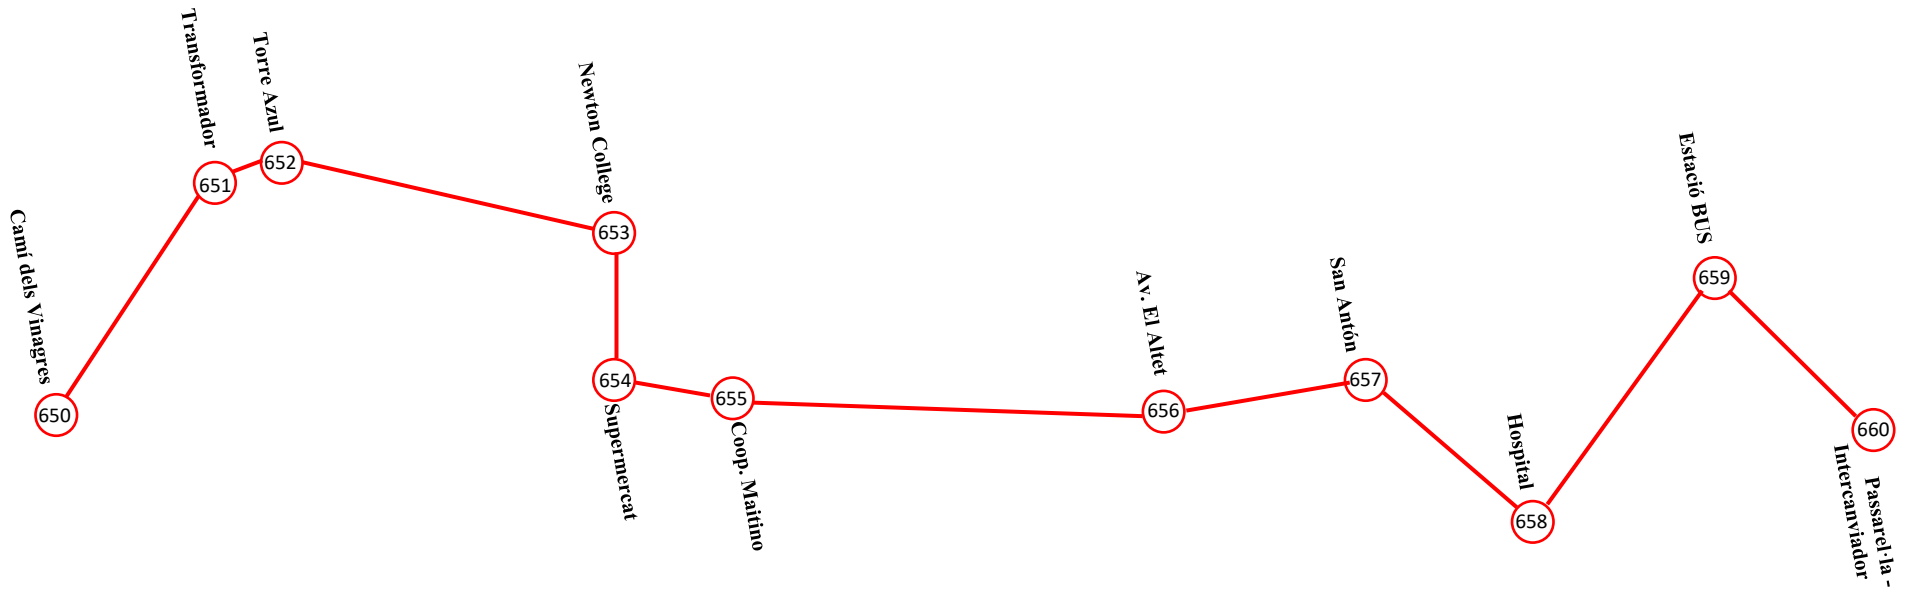

ET6: ELX → MAITINO → TORRE AZUL

Nombre parada:	Passarel·la - Intercanviador	Estació BUS	Hospital	San Antón	Av. l'Altet	Coop. Maitino	Supermercat	Newton College	Torre Azul	Transformador	Camí dels Vinagres
Nº:	600	601	602	603	604	605	606	607	608	609	610
Horarios laborables:	07:00h	07:02h	07:03h	07:06h	07:09h	07:10h	07:12h	07:13h	07:14h	07:16h	07:18h
	08:00h	08:02h	08:03h	08:06h	08:09h	08:10h	08:12h	08:13h	08:14h	08:16h	08:18h
	08:45h	08:47h	08:48h	08:51h	08:44h	08:55h	08:57h	08:58h	08:59h	09:01h	09:03h
	11:00h	11:02h	11:03h	11:06h	11:09h	11:10h	11:12h	11:13h	11:14h	11:16h	11:18h
	14:00h	14:02h	14:03h	14:06h	14:09h	14:10h	14:12h	14:13h	14:14h	14:16h	14:18h
	16:00h	16:02h	16:03h	16:06h	16:09h	16:10h	16:12h	16:13h	16:14h	16:16h	16:18h
	18:00h	18:02h	18:03h	18:06h	18:09h	18:10h	18:12h	18:13h	18:14h	18:16h	18:18h
	19:00h	19:02h	19:03h	19:06h	19:09h	19:10h	19:12h	19:13h	19:14h	19:16h	19:18h

ET6: TORRE AZUL → MAITINO → ELX

Nombre parada:	Camí dels Vinagres	Transformador	Torre Azul	Newton College	Supermercat	Coop. Maitino	Av. l'Altet	San Antón	Hospital	Estació BUS	Passarel·la - Intercanviador
Nº:	650	651	652	653	654	655	656	657	658	659	660
Horarios laborables:	07:20h	07:23h	07:24h	07:26h	07:27h	07:28h	07:30h	07:31h	07:34h	07:37h	07:38h
	08:20h	08:23h	08:24h	08:26h	08:27h	08:28h	08:30h	08:31h	08:34h	08:37h	08:38h
	09:05h	09:08h	09:09h	09:11h	09:12h	09:13h	09:15h	09:16h	09:19h	09:22h	09:23h
	11:20h	11:23h	11:24h	11:26h	11:27h	11:28h	11:30h	11:31h	11:34h	11:37h	11:38h
	14:20h	14:23h	14:24h	14:26h	14:27h	14:28h	14:30h	14:31h	14:34h	14:37h	14:38h
	16:20h	16:23h	16:24h	16:26h	16:27h	16:28h	16:30h	16:31h	16:34h	16:37h	16:38h
	18:20h	18:23h	18:24h	18:26h	18:27h	18:28h	18:30h	18:31h	18:34h	18:37h	18:38h
	19:20h	19:23h	19:24h	19:26h	19:27h	19:28h	19:30h	19:31h	19:34h	19:37h	19:38h