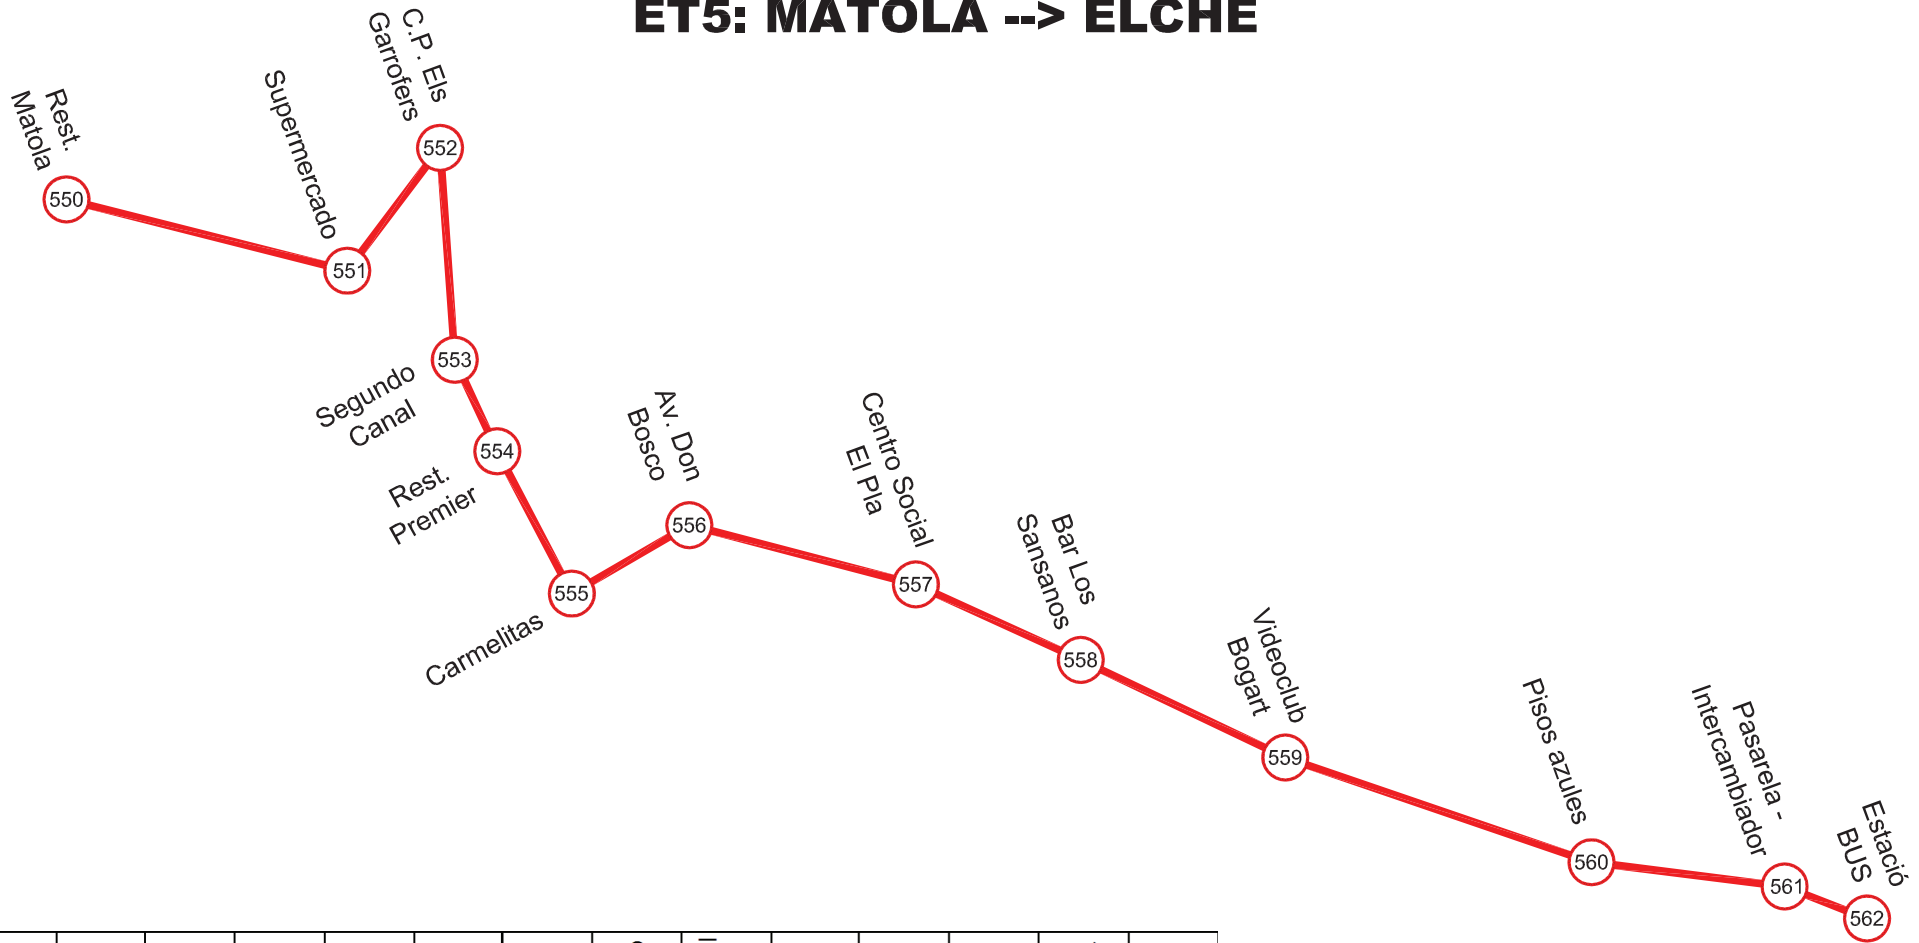

ET5: ELCHE --> MATOLA

Nombre parada:	Estació BUS	Pasarela - Intercambiador	San Fermín	Paseo Germanias	P.J. Perpiñan	Centro Social El Pla	Av. Don Bosco	Carmelitas	Rest. Premier	Segundo Canal	C.P. Els Garrofers	Supermercado	Rest. Matola
Nº:	500	501	502	503	504	505	506	507	508	509	510	511	512
Horarios laborables:	08:00h	08:02h	08:04h	08:06h	08:08h	08:09h	08:10h	08:12h	08:17h	08:17h	08:18h	08:19h	08:20h
	09:00h	09:02h	09:04h	09:06h	09:08h	09:08h	09:10h	09:12h	09:17h	09:17h	09:18h	09:19h	09:20h
	15:00h	15:02h	15:04h	15:06h	15:08h	15:09h	15:10h	15:12h	15:17h	15:17h	15:18h	15:19h	15:20h

Horarios sábados:	15:00h	15:02h	15:04h	15:06h	15:08h	15:09h	15:10h	15:12h	15:17h	15:17h	15:18h	15:19h	15:20h
	19:00h	19:02h	19:04h	19:06h	19:08h	19:09h	19:10h	19:12h	19:17h	19:17h	19:18h	19:19h	19:20h

ET5: MATOLA --> ELCHE

Nombre parada:	Rest. Matola	Supermercado	C.P. Els Garrofers	Segundo Canal	Rest. Premier	Carmelitas	Av. Don Bosco	Centro Social El Pla	Bar Los Sansanos	Videoclub Bogart	Pisos azules	Pasarela - Intercambiador	Estació BUS
Nº:	550	551	552	553	554	555	556	557	558	559	560	561	562
Horarios laborables:	08:20h	08:21h	08:23h	08:24h	08:25h	08:27h	08:29h	08:31h	08:32h	08:33h	08:35h	08:38h	08:40h
	09:20h	09:21h	09:23h	09:24h	09:25h	09:27h	09:29h	09:31h	09:32h	09:33h	09:35h	09:38h	09:40h
	15:20h	15:21h	15:23h	15:24h	15:25h	15:27h	15:29h	15:31h	15:32h	15:33h	15:35h	15:38h	15:40h

Horarios sábados:	15:20h	15:21h	15:23h	15:24h	15:25h	15:27h	15:29h	15:31h	15:32h	15:33h	15:35h	15:38h	15:40h
	19:20h	19:21h	19:23h	19:24h	19:25h	19:27h	19:29h	19:31h	19:32h	19:33h	19:35h	19:38h	19:40h