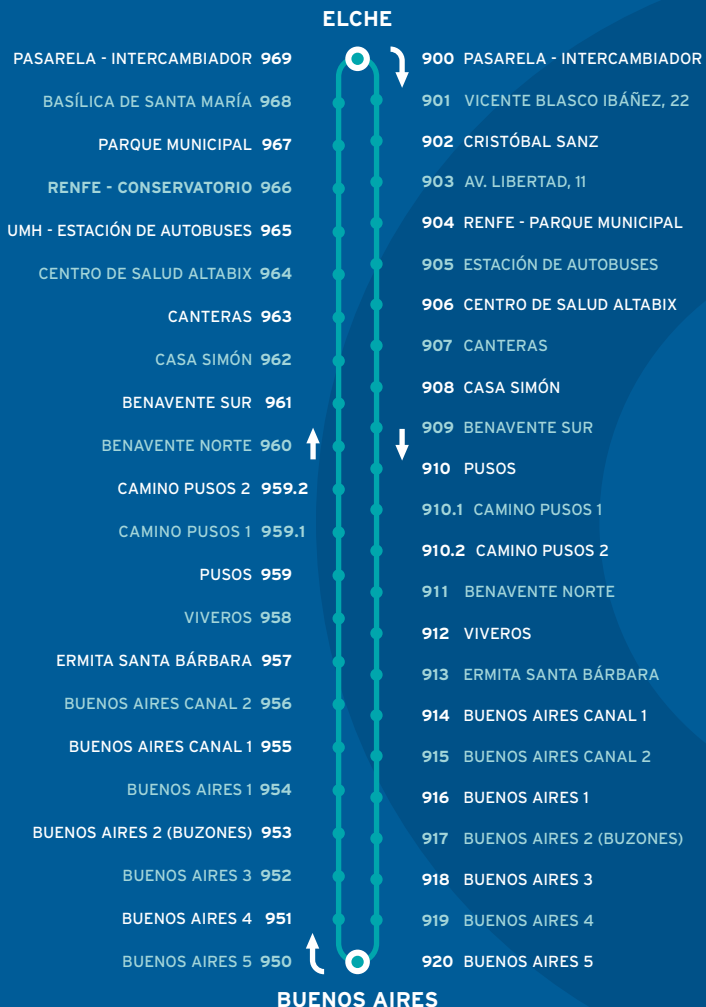

El detalle de los horarios y paradas se puede consultar en www.elchetaxi.es